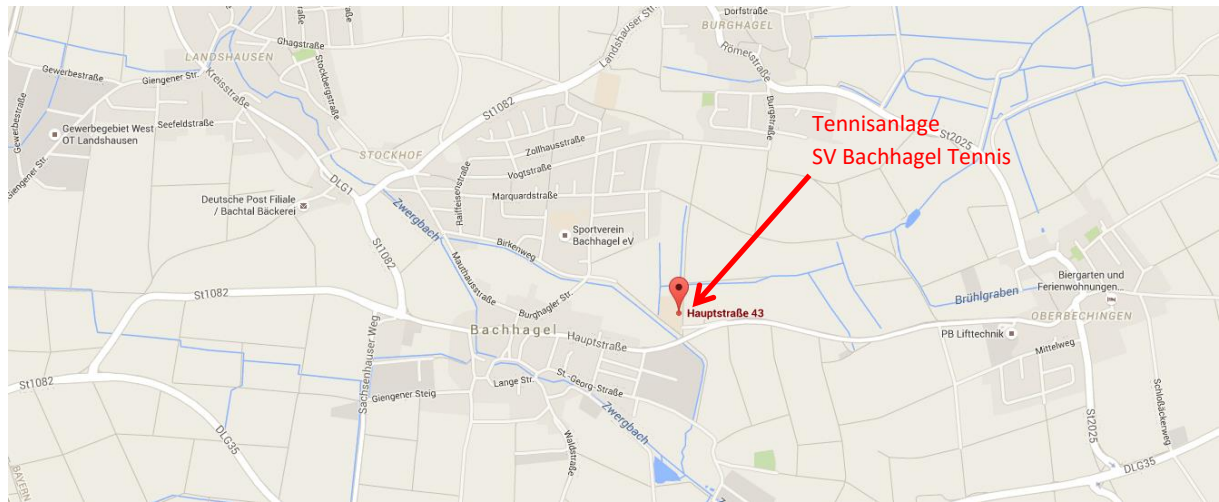

Anfahrtsbeschreibung SV Bachhagel Tennis

Hauptstr. 43

89429 Bachhagel

aus Richtung Dillingen/Gundelfingen/Lauingen/Oberbechingen kommend:

am Ortseingang Bachhagel bei der Brücke rechts abbiegen, Tennisanlage ist ausgeschildert

aus Richtung Giengen/Heidenheim/Landshausen/Syrgenstein kommend:

entlang der Hauptstraße Richtung Oberbechingen fahren bis Ortsausgang, dann links bei der Brücke abbiegen, Tennisanlage ist ausgeschildert